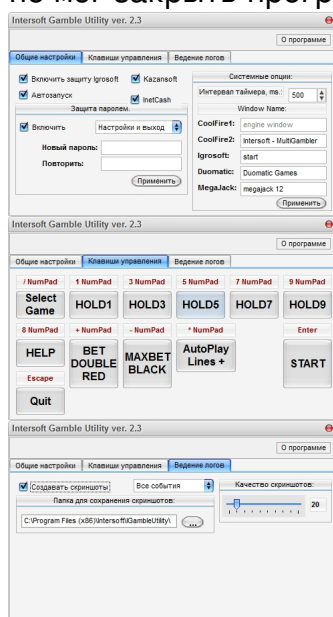

Как было сказано выше данный алгоритм работает практически во всех системах, использующих набор игр "Игрософт", представленных на сегодняшний день, в связи с этим в программе были добавлены опции, позволяющие работать с аналогичными играми различных систем. Чаще всего игры разных систем отличаются лишь сменой заголовков окон программ, в соответствии с названием той или иной компании, предлагающих данные игры, вы можете настроить заголовки окон самостоятельно, либо получив консультацию у нас, что позволит использовать программу с приобретенной ранее игровой системой. Программа практически никак не проявляет себя визуально, при запуске она "висит в тее" и не требует дополнительного участия в своей работе. Для защиты от несанкционированного доступа к программе вы можете установить пароль на вход в настройки, а так же не выход из программы, что бы игрок не мог закрыть программу во время игры.

In order to download all the systems in the VIP section, download, you need to write to